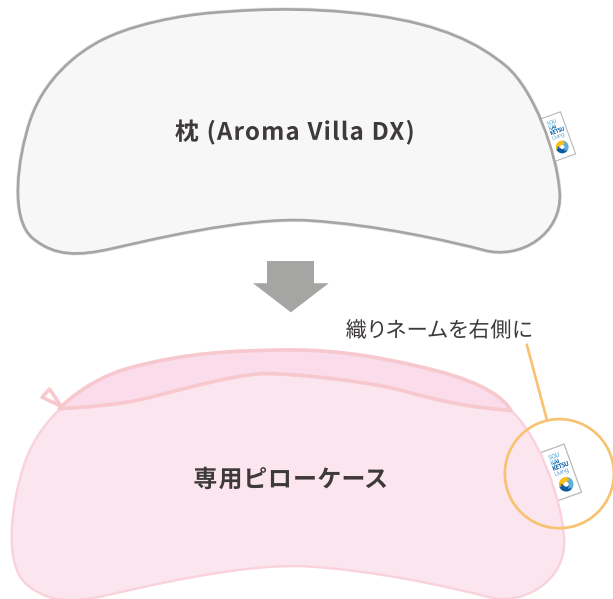

# Aroma Villa 専用ピローケース

- 取扱説明書 -

この度は、当商品をお選びいただき誠にありがとうございます。ご使用前に、この取扱説明書を最後までお読みのうえ、ご使用ください。

## ご使用方法

ピローケースには上下がございます。ロゴマークの付いた織ネームが右側にくるように、ピローケースを装着して下さい。

## 仕様

品名	Aroma Villa 専用ピローケース
サイズ	約38cm×約61cm×約6.5～8cm
材質	綿100%(日本製)

※ サイズ表記は全ておおよその寸法となります。